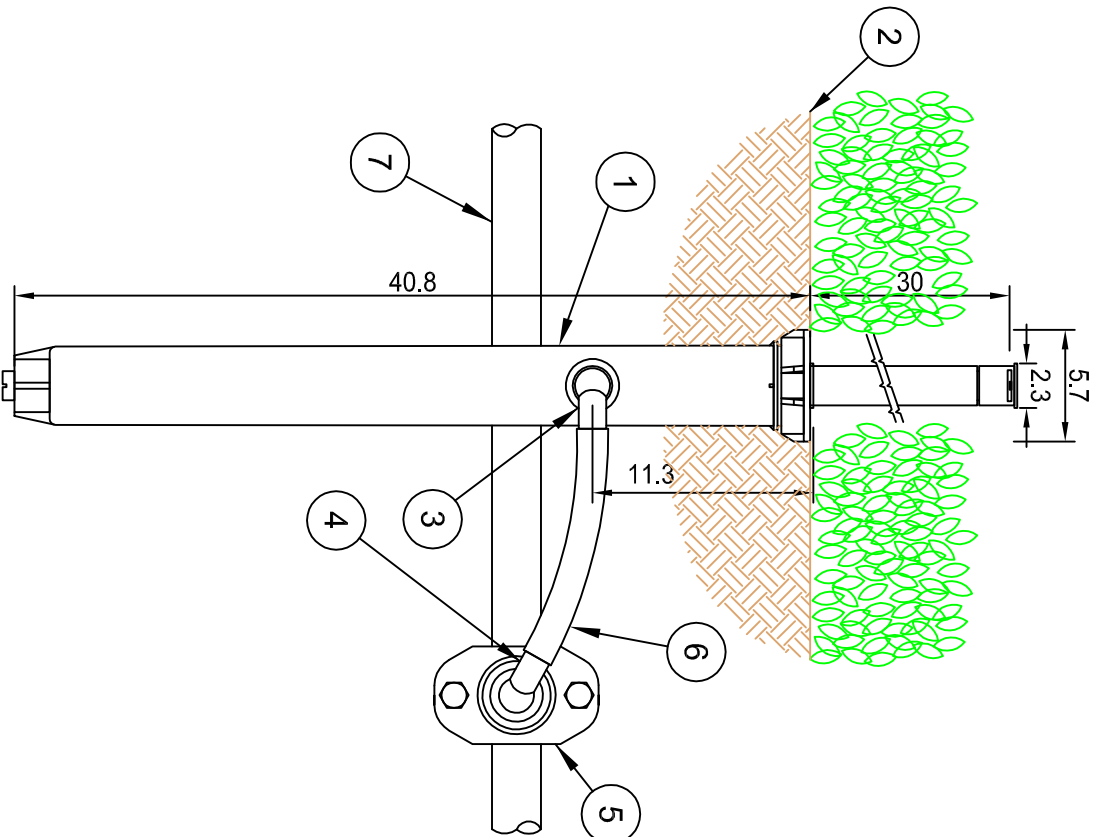

- 1 Rain Bird 1804 Agizlik
- 2 Tamamlanmış toprak
- 3 1/2" M dirsek x yivli Rain Bird SBE-050
- 4 3/4" M dirsek x yivli Rain Bird SBE-075
- 5 3/4" Paralel bağlantı
- 6 Rain Bird Esnek hortum SPX-Flex
- 7 PE yanıl boru

Cm cinsinden boyutlar

# 1804 AGIZLIK

- ① Rain Bird 1812 Agizlik
- ② Tamamlanmış toprak
- ③ 1/2\"M dirsek x yivli Rain Bird SBE-050
- ④ 3/4\"M dirsek x yivli Rain Bird SBE-075
- ⑤ 3/4\" Paralel bağlantı
- ⑥ Rain Bird Esnek hortum SPX-Flex
- ⑦ PE yanıl boru